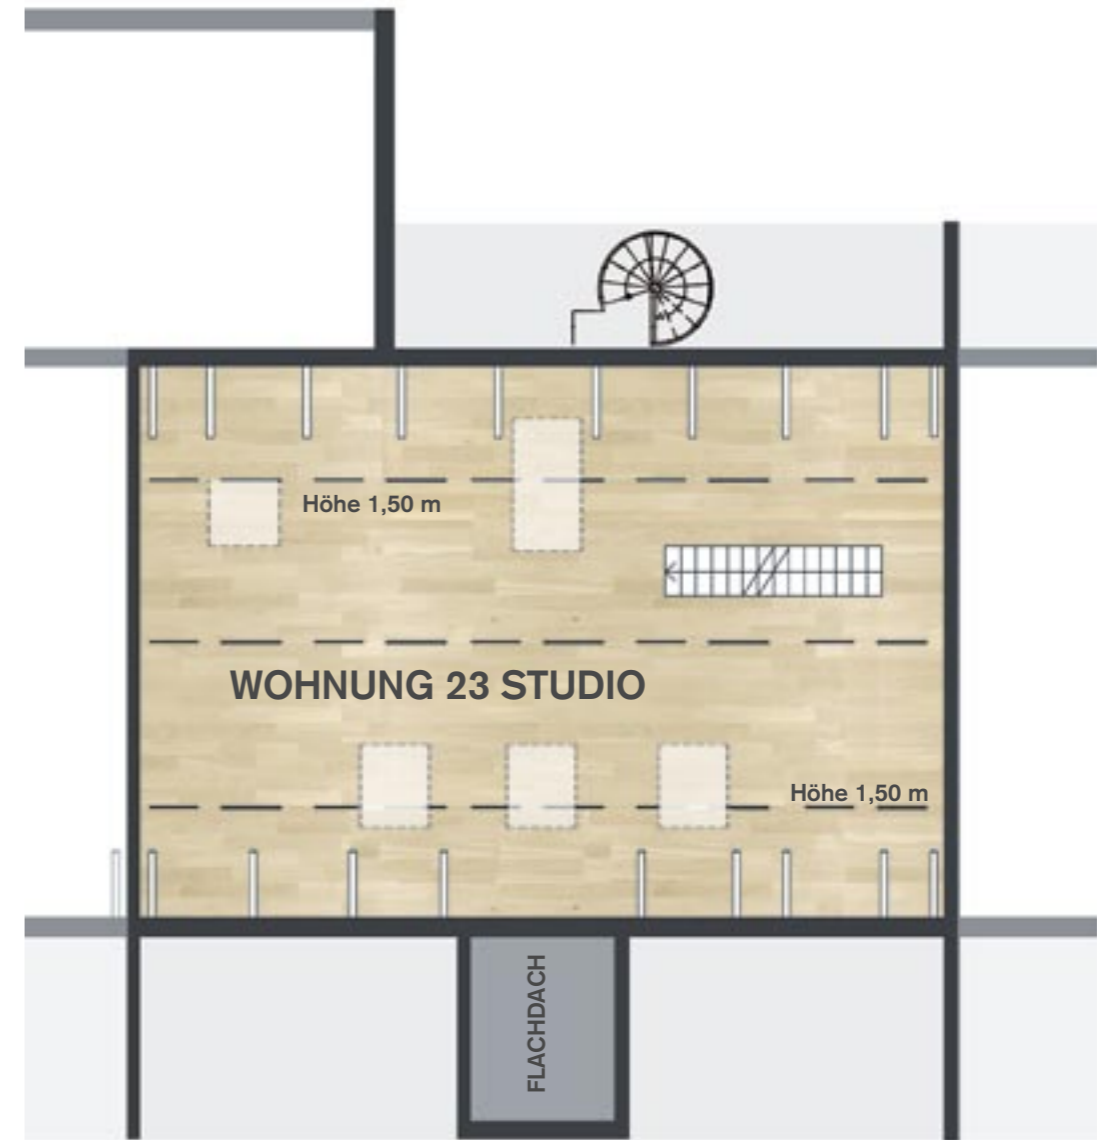

HAUS 2
EG
WOHNUNG: 10

Gesamtfläche: ca. 56,30 m²

Stand 1. Februar 2008

HAUS 2
EG
WOHNUNG: 11

Gesamtfläche: ca. 109,20 m²

Stand 1. Februar 2008

HAUS 2
EG
WOHNUNG: 12

Gesamtfläche: ca. 96,20 m²

Stand 1. Februar 2008

HAUS 2
EG
WOHNUNG: 13

Gesamtfläche: ca. 83,30 m²

Stand 1. Februar 2008

HAUS 2
01_OG
WOHNUNG: 17

Gesamtfläche: ca. 108,60 m²

Stand 1. Februar 2008

HAUS 2
02_OG
WOHNUNG: 22

Fläche: ca. 151,20 m²
 Gesamtfläche: ca. 204,30 m²
 Stand 1. Februar 2008

HAUS 2
02_OG
WOHNUNG: 22 STUDIO

Fläche: ca. 53,10 m²
 Stand 1. Februar 2008

HAUS 2
02_OG
WOHNUNG: 23

Fläche: ca. 150,30 m²
 Gesamtfläche: ca. 214,30 m²
 Stand 1. Februar 2008

HAUS 2
02_OG
WOHNUNG: 23 STUDIO

Fläche: ca. 64,00 m²
 Stand 1. Februar 2008

HAUS 2
02_OG
WOHNUNG: 24

Fläche: ca. 135,30 m²
Gesamtfläche: ca. 195,80 m²
Stand 1. Februar 2008

HAUS 2
02_OG
WOHNUNG: 24 STUDIO