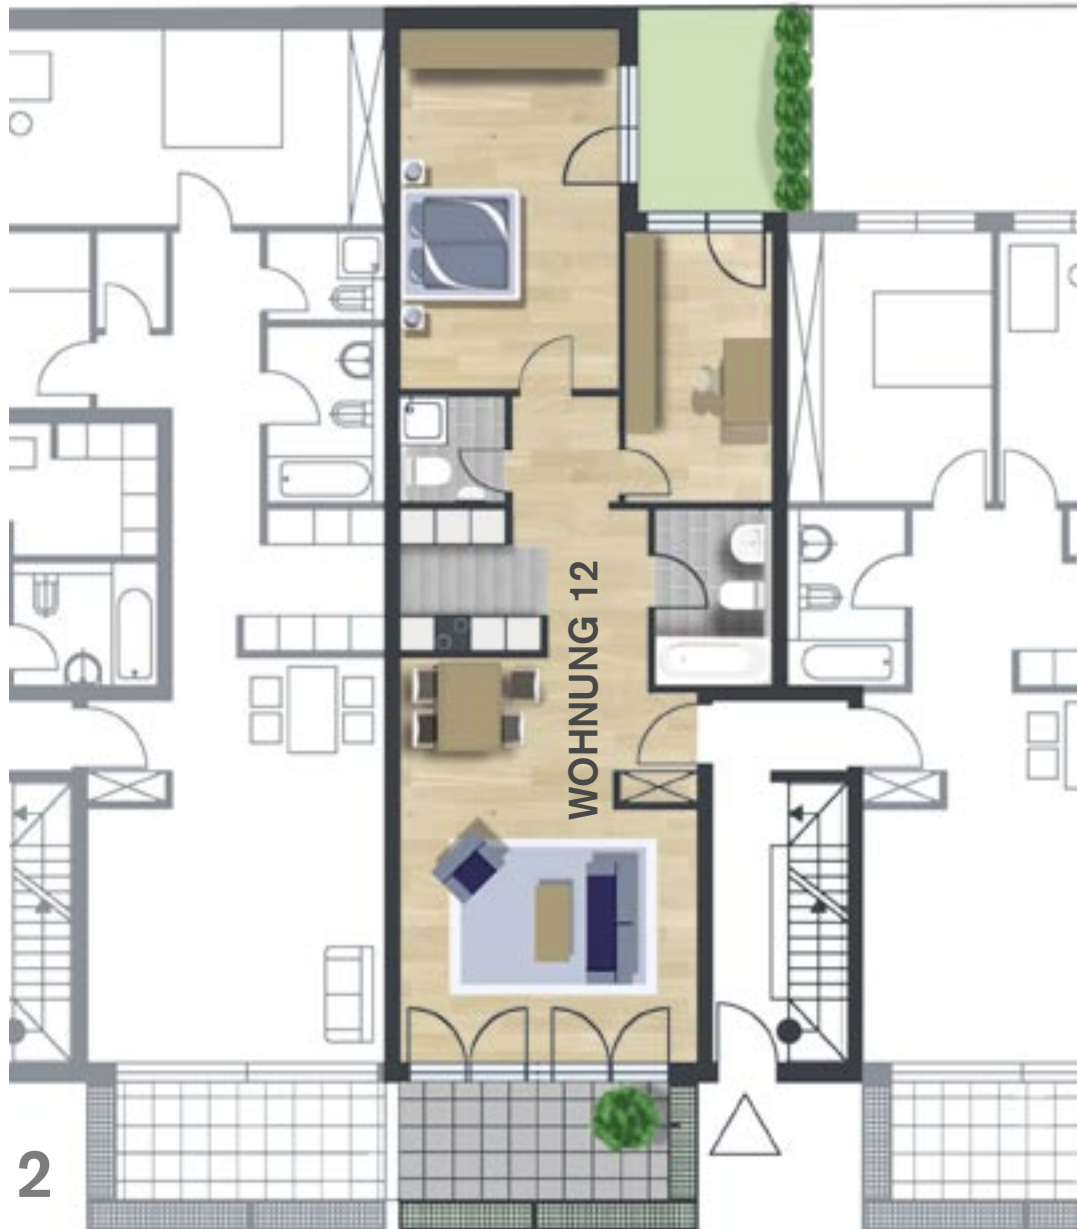

HAUS 2
EG
WOHNUNG: 10

Gesamtfläche: ca. 56,30 m²

Stand 1. Februar 2008

HAUS 2
EG
WOHNUNG: 11

Gesamtfläche: ca. 109,20 m²

Stand 1. Februar 2008

HAUS 2
EG
WOHNUNG: 12

Gesamtfläche: ca. 96,20 m²

Stand 1. Februar 2008

HAUS 2
EG
WOHNUNG: 13

Gesamtfläche: ca. 83,30 m²

Stand 1. Februar 2008

HAUS 2
01_OG
WOHNUNG: 17

Gesamtfläche: ca. 108,60 m²

Stand 1. Februar 2008

HAUS 2
02_OG
WOHNUNG: 22

Fläche: ca. 151,20 m²
 Gesamtfläche: ca. 204,30 m²
 Stand 1. Februar 2008

HAUS 2
02_OG
WOHNUNG: 22 STUDIO

Fläche: ca. 53,10 m²
 Stand 1. Februar 2008

HAUS 2
02_OG
WOHNUNG: 23

Fläche: ca. 150,30 m²
 Gesamtfläche: ca. 214,30 m²
 Stand 1. Februar 2008

HAUS 2
02_OG
WOHNUNG: 23 STUDIO

Fläche: ca. 64,00 m²
 Stand 1. Februar 2008

HAUS 2
02_OG
WOHNUNG: 24

Fläche: ca. 135,30 m²
Gesamtfläche: ca. 195,80 m²
Stand 1. Februar 2008

HAUS 2
02_OG
WOHNUNG: 24 STUDIO