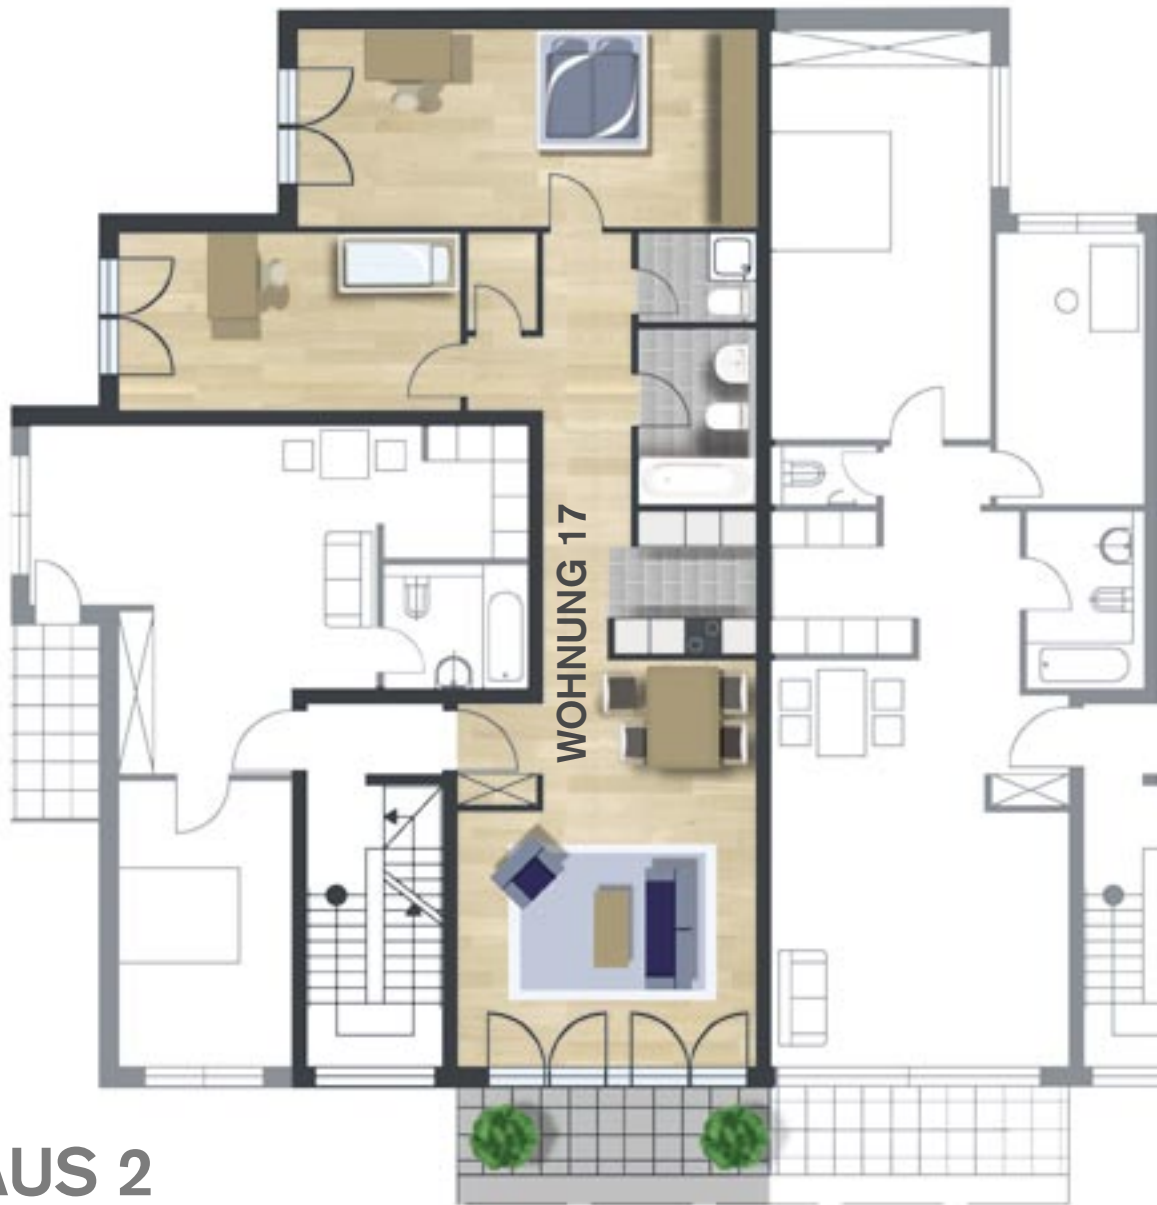

HAUS 2
EG
WOHNUNG: 10

Gesamtfläche: ca. 56,30 m²

Stand 1. Februar 2008

HAUS 2
EG
WOHNUNG: 11

Gesamtfläche: ca. 109,20 m²

Stand 1. Februar 2008

HAUS 2
EG
WOHNUNG: 12

Gesamtfläche: ca. 96,20 m²

Stand 1. Februar 2008

HAUS 2
EG
WOHNUNG: 13

Gesamtfläche: ca. 83,30 m²

Stand 1. Februar 2008

HAUS 2
01_OG
WOHNUNG: 17

Gesamtfläche: ca. 108,60 m²

Stand 1. Februar 2008

HAUS 2
02_OG
WOHNUNG: 22

Fläche: ca. 151,20 m²
 Gesamtfläche: ca. 204,30 m²
 Stand 1. Februar 2008

HAUS 2
02_OG
WOHNUNG: 22 STUDIO

Fläche: ca. 53,10 m²
 Stand 1. Februar 2008

HAUS 2
02_OG
WOHNUNG: 23

Fläche: ca. 150,30 m²
 Gesamtfläche: ca. 214,30 m²
 Stand 1. Februar 2008

HAUS 2
02_OG
WOHNUNG: 23 STUDIO

Fläche: ca. 64,00 m²
 Stand 1. Februar 2008

HAUS 2
02_OG
WOHNUNG: 24

Fläche: ca. 135,30 m²
Gesamtfläche: ca. 195,80 m²
Stand 1. Februar 2008

HAUS 2
02_OG
WOHNUNG: 24 STUDIO