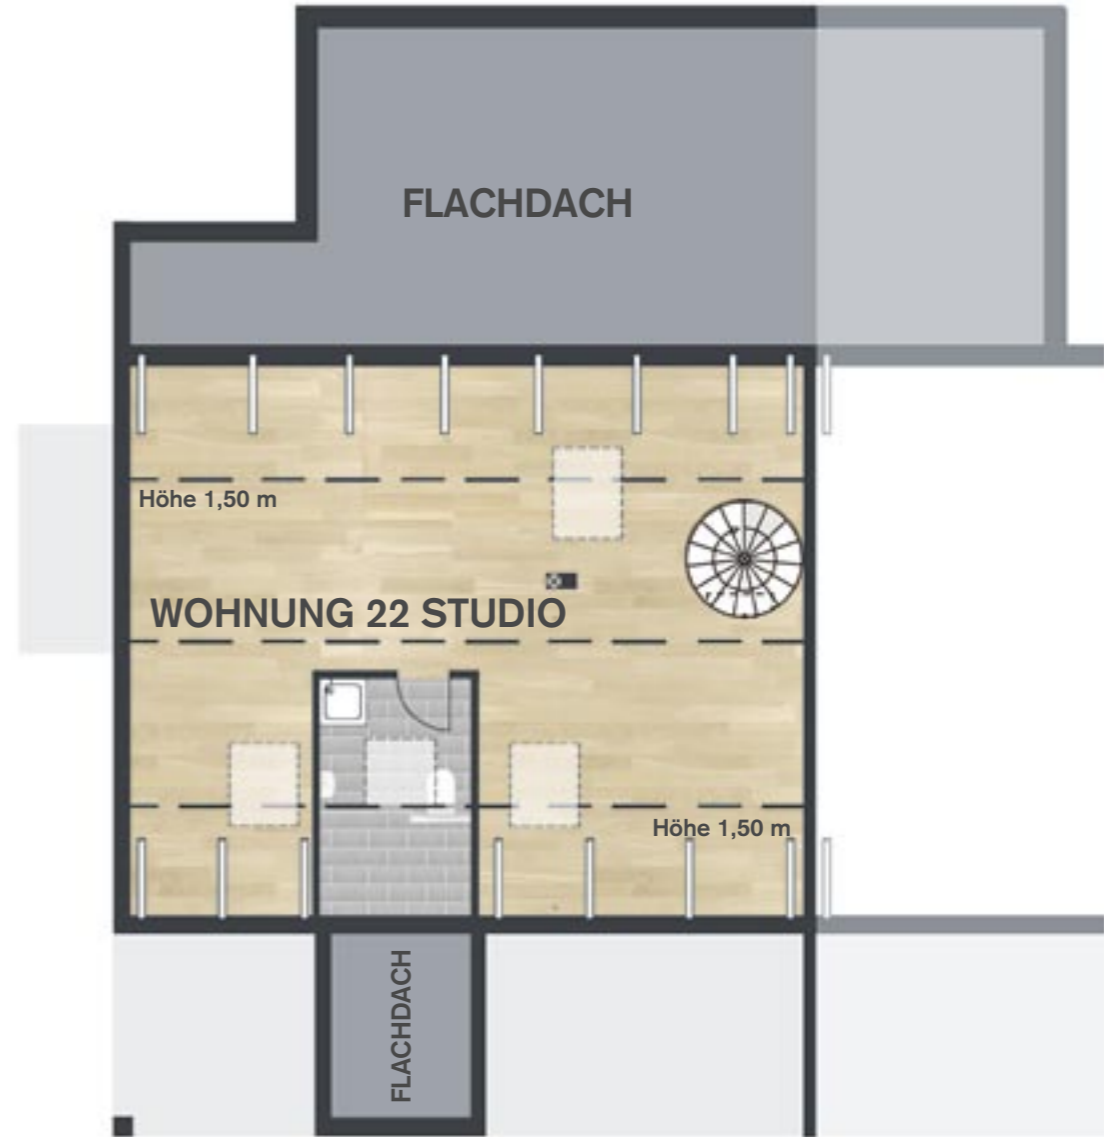

HAUS 2
EG
WOHNUNG: 10

Gesamtfläche: ca. 56,30 m²

Stand 1. Februar 2008

HAUS 2
EG
WOHNUNG: 11

Gesamtfläche: ca. 109,20 m²

Stand 1. Februar 2008

HAUS 2
EG
WOHNUNG: 12

Gesamtfläche: ca. 96,20 m²

Stand 1. Februar 2008

HAUS 2
EG
WOHNUNG: 13

Gesamtfläche: ca. 83,30 m²

Stand 1. Februar 2008

HAUS 2
01_OG
WOHNUNG: 17

Gesamtfläche: ca. 108,60 m²

Stand 1. Februar 2008

HAUS 2
02_OG
WOHNUNG: 22

Fläche: ca. 151,20 m²
 Gesamtfläche: ca. 204,30 m²
 Stand 1. Februar 2008

HAUS 2
02_OG
WOHNUNG: 22 STUDIO

Fläche: ca. 53,10 m²
 Stand 1. Februar 2008

HAUS 2
02_OG
WOHNUNG: 23

Fläche: ca. 150,30 m²
 Gesamtfläche: ca. 214,30 m²
 Stand 1. Februar 2008

HAUS 2
02_OG
WOHNUNG: 23 STUDIO

Fläche: ca. 64,00 m²
 Stand 1. Februar 2008

HAUS 2
02_OG
WOHNUNG: 24

Fläche: ca. 135,30 m²
Gesamtfläche: ca. 195,80 m²
Stand 1. Februar 2008

HAUS 2
02_OG
WOHNUNG: 24 STUDIO